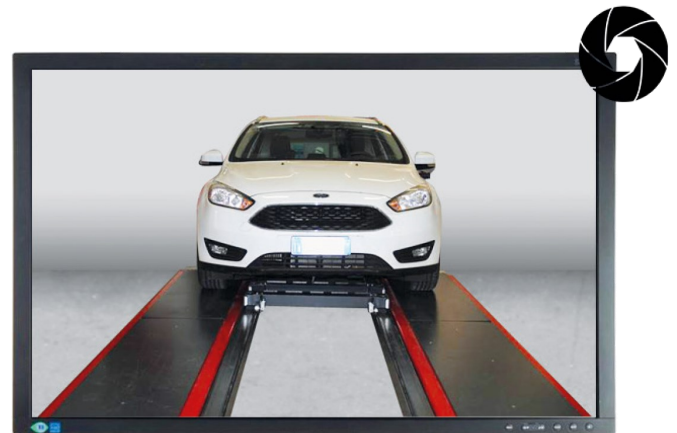

Art.nr.: 8-34100032